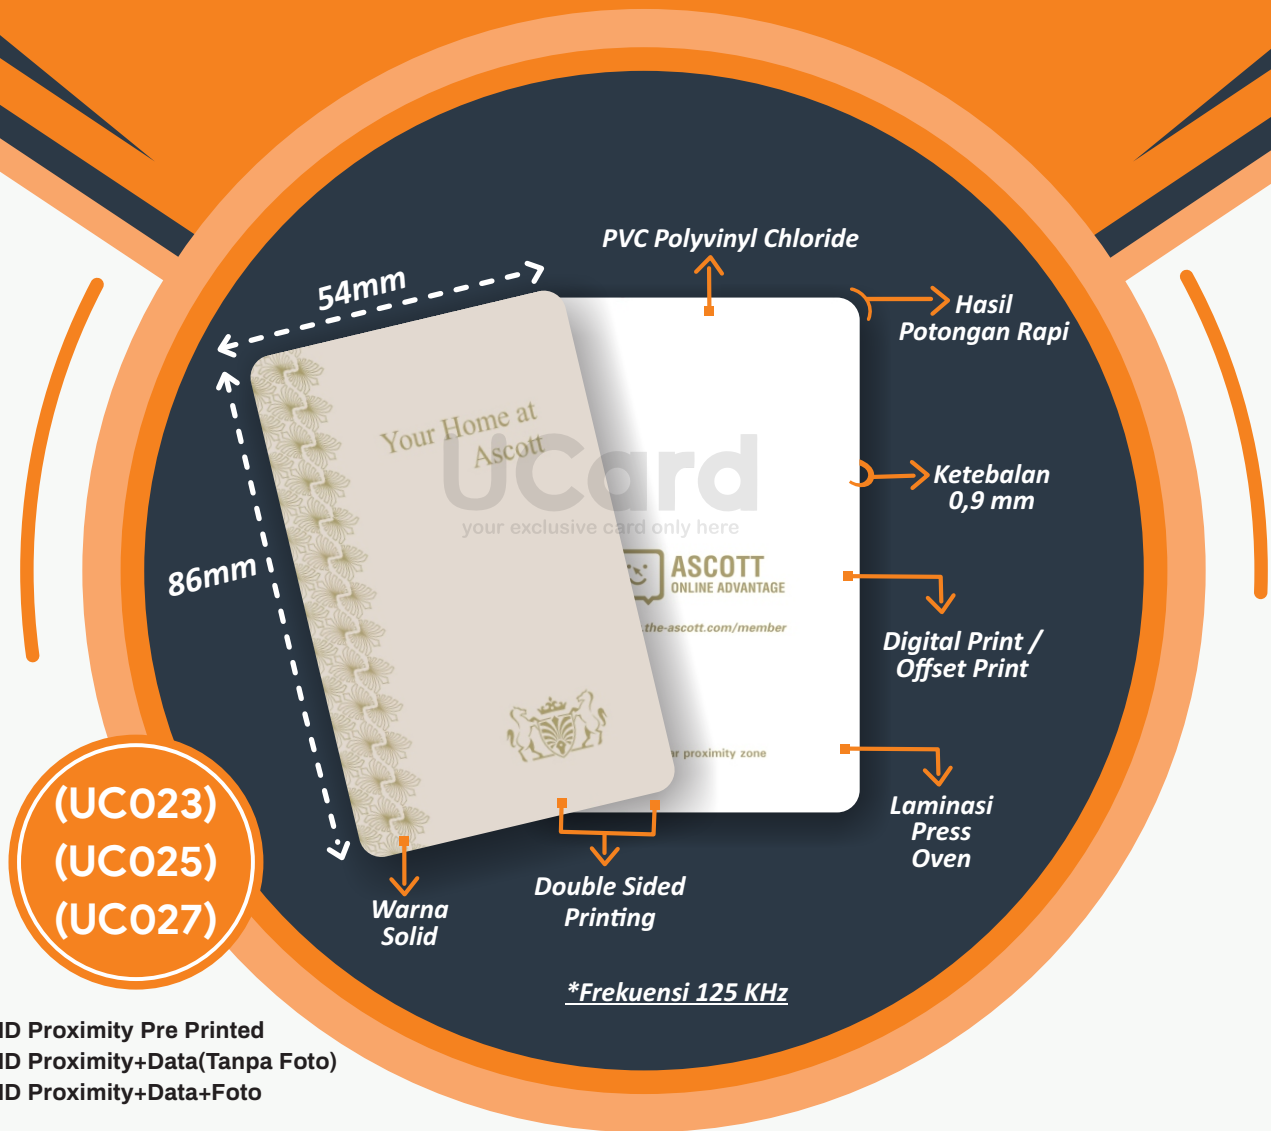

KARTU RFID PROXIMITY

UC023 : RFID Proximity Pre Printed
UC025 : RFID Proximity+Data(Tanpa Foto)
UC027 : RFID Proximity+Data+Foto

KARTU RFID PROXIMITY

Kartu RFID proximity adalah kartu yang di dalamnya telah tertanam mikro chip yang memiliki frekuensi 125Khz. Kartu jenis proximity ini tidak terdapat memory yang mendukung pengguna untuk mengisikan data. Namun di dalam kartu tersebut sudah terdapat nomor unik yang dapat disinkronisasikan.

KEUNGGULAN CETAK

Kartu RFID Proximity di UCard :

- ★ Chip Bergaransi
- ★ Lebih Eksklusif
- ★ Anti Mengelupas
- ★ Harga Kompetitif
- ★ Kualitas Setara Credit Card