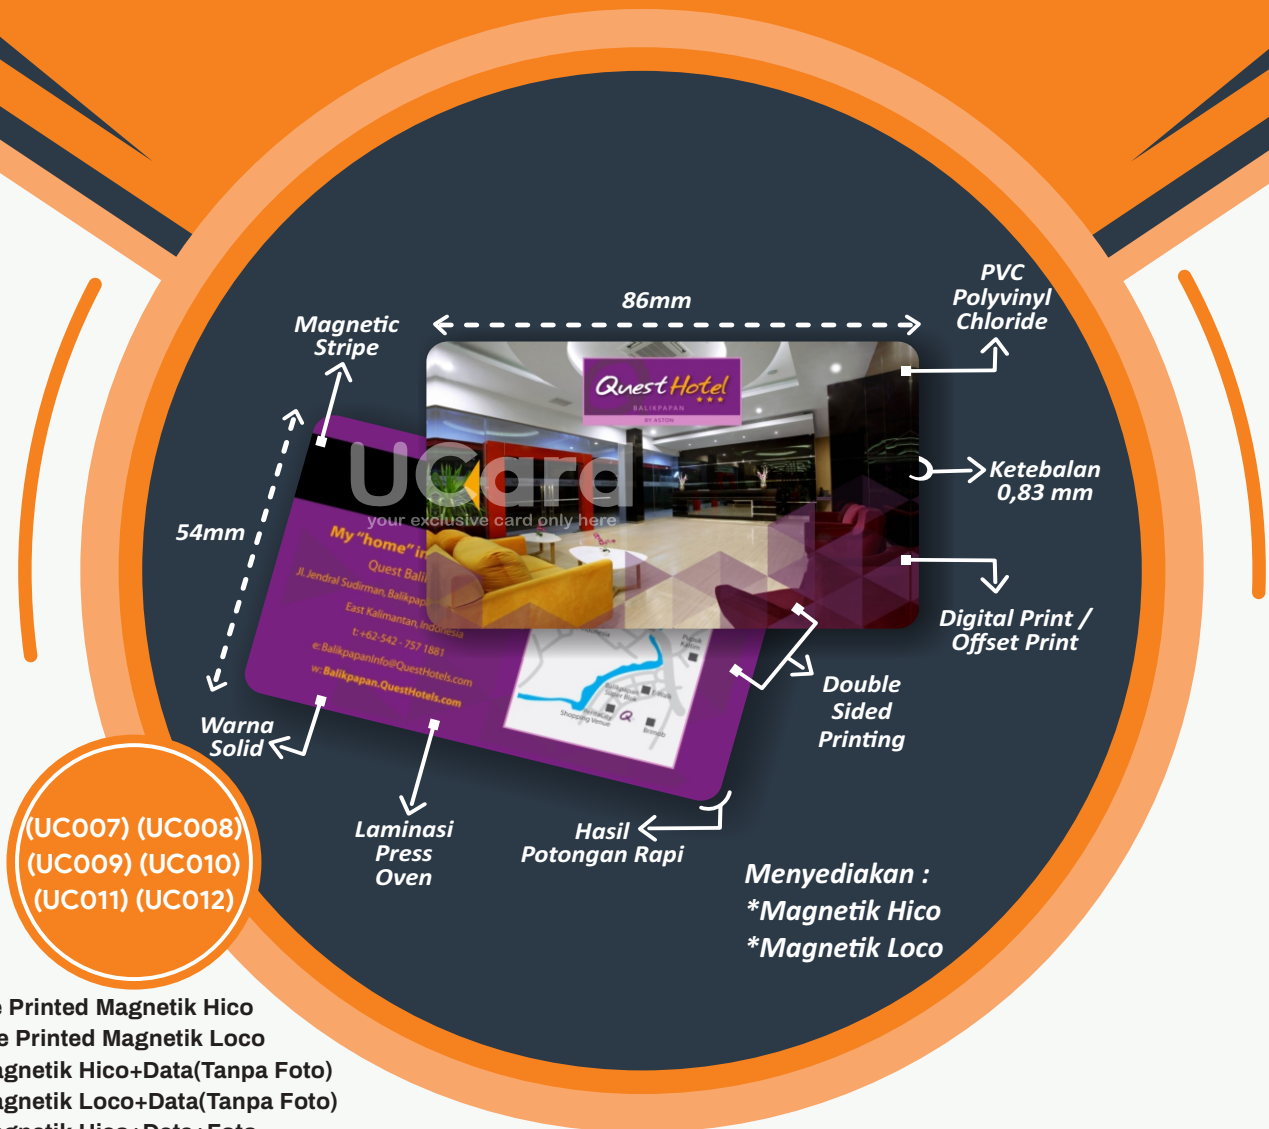

KARTU HOTEL SWIPE

- UC007 : Pre Printed Magnetik Hico
- UC008 : Pre Printed Magnetik Loco
- UC009 : Magnetik Hico+Data(Tanpa Foto)
- UC010 : Magnetik Loco+Data(Tanpa Foto)
- UC011 : Magnetik Hico+Data+Foto
- UC012 : Magnetik Loco+Data+Foto

KARTU HOTEL SWIPE

Kartu hotel swipecard merupakan kartu pengganti kunci manual untuk kamar hotel. Dengan cara kita hanya swipecard tersebut ke pintu kamar hotel untuk mendapatkan akses kamar. Dan biasanya tidak untuk akses ke kamar saja namun ke lift, akses outdoor seperti kolam renang, dan sebagainya.

KEUNGGULAN CETAK Kartu Hotel Swipecard di UCard :

- ★ Anti Mengelupas
- ★ Anti Luntur
- ★ Tahan Lama
- ★ Harga Kompetitif
- ★ Kualitas Setara ATM